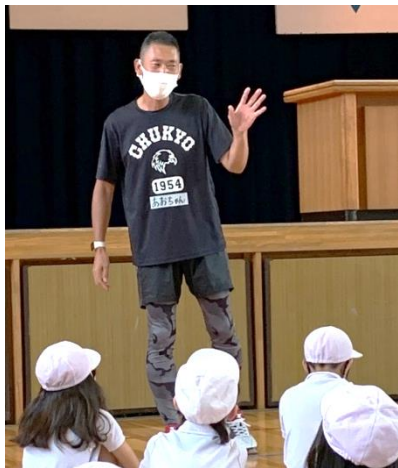

朝日丘スポーツクラブ ニュース!!

2022.1.1 発行
NO.38

【トピックス】

- P1…理事長あいさつ
アスリートご紹介
- P2…教室・大会報告
- P3…COT 教室案内
- P4…事務局からのお知らせ
賛助会員様ご紹介

あけましておめでとうございます

理事長 黒川 照明

日頃は、スポーツクラブの活動にご理解、ご協力いただきありがとうございます。一昨年昨年に引き続きコロナ禍で、社会生活をはじめスポーツや文化等多大な影響を受けました。スポーツクラブにおきましても教室の休止や熱中症による練習時間の短縮を余儀なくされ、会員の皆様にも大変なご迷惑をお掛けしました。しかし、昨年はオリンピック東京大会に、朝日丘地区出身の羽根田卓也選手が出場され、羽根田選手の勇敢な姿に感銘を受けました。

新しい年を迎え、今年も地域の皆様とともに『明るく・楽しく・元気よく』を合言葉に、笑顔でクラブ活動に参加していただけるよう努力してまいります。本年もどうぞよろしくお願いたします。 2022.1.元日

元オリンピック選手青戸慎司さん 根川小学校に来校♪

トップアスリート事業の一環で、元オリンピック選手の青戸慎司さんが根川小学校に来校され、正しい走り方を教えてくださいました。

※童子山小は 12月7日
衣丘は 2月21日に開催